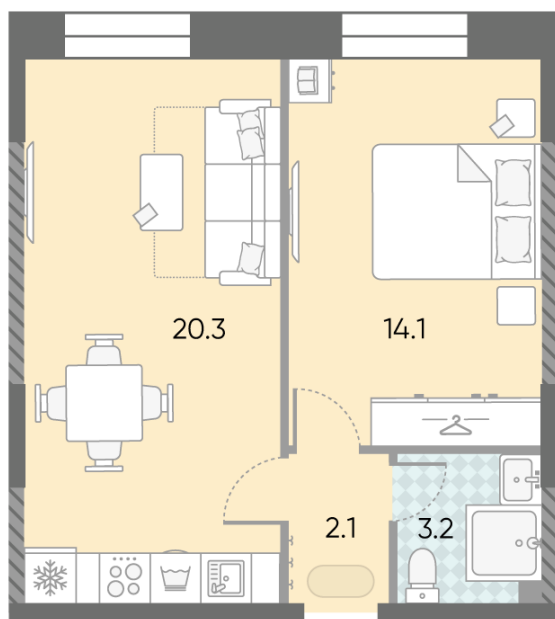

Спецпредложение: 22 166 336 руб

Базовая цена: 25 626 747 руб

Количество комнат 1

Общая площадь 39.7 м²

Подъезд: 5

Этаж: 28

Всего этажей 28

Тип планировки: 1eA-45-7-28

Отделка: с отделкой

Европланировка

1e 39.70

1eA-45-7-28

Жилой комплекс «ЗИЛАРТ, GRAND (Дом 18)», Дом 18 (Grand)

Информация действительна на 12.12.2024

* Данное предложение не является публичной офертой