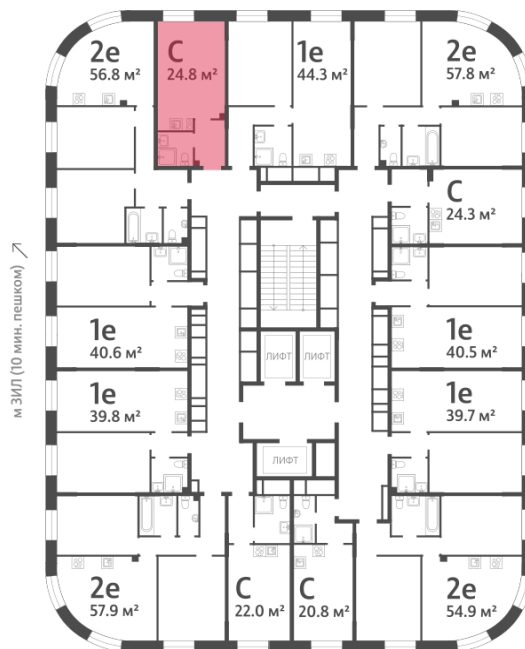

Жилой комплекс «ЗИЛАРТ, GRAND (Дом 18)», Дом 18 (Grand)

Срок сдачи: IV кв. 2025

Адрес: Даниловский район, ул. Автозаводская, вл. 23

Станция метро: Тульская, Технопарк, ЗИЛ, Автозаводская

Студия №1203

Спецпредложение:	17 916 437 руб	Подъезд:	5
Базовая цена:	20 712 191 руб	Этаж:	28
Количество комнат	1	Всего этажей	28
Общая площадь	24.8 м ²	Тип планировки:	StL-4-7-28
		Отделка:	с отделкой

St	24.80
StL-4-7-28	

Жилой комплекс «ЗИЛАРТ, GRAND (Дом 18)», Дом 18 (Grand)

ПАРК ТЮФЕЛЕВА РОЩА

БУЛЬВАР БРАТЬЕВ ВЕСНИНЫХ

ДВОР

УЛ. АРХИТЕКТОРА МЕЛЬНИКОВА

Информация действительна на 15.12.2024

* Данное предложение не является публичной офертой