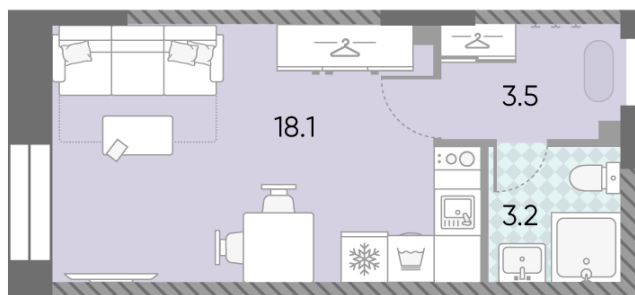

Жилой комплекс «ЗИЛАРТ, GRAND (Дом 18)», Дом 18 (Grand)

Срок сдачи: IV кв. 2025

Адрес: Даниловский район, ул. Автозаводская, вл. 23

Станция метро: Тульская, Технопарк, ЗИЛ, Автозаводская

Студия №1203

Спецпредложение:	17 916 437 руб	Подъезд:	5
Базовая цена:	20 712 191 руб	Этаж:	28
Количество комнат	1	Всего этажей	28
Общая площадь	24.8 м ²	Тип планировки:	StL-4-7-28
		Отделка:	с отделкой