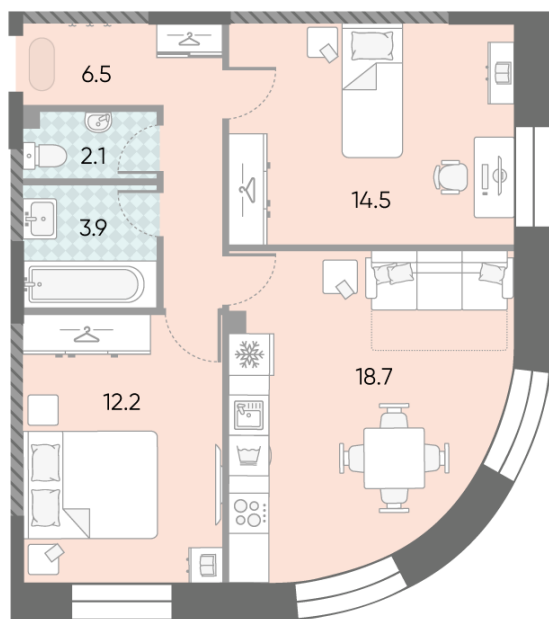

Жилой комплекс «ЗИЛАРТ, GRAND (Дом 18)», Дом 18 (Grand)

Срок сдачи: IV кв. 2025

Адрес: Даниловский район, ул. Автозаводская, вл. 23

Станция метро: Тульская, Технопарк, ЗИЛ, Автозаводская

2-комнатная евро квартира №1199

Спецпредложение:	32 729 596 руб	Подъезд:	5
Базовая цена:	37 842 108 руб	Этаж:	28
Количество комнат	2	Всего этажей	28
Общая площадь	57.9 м ²	Тип планировки:	2eAG-4-7-28
		Отделка:	с отделкой

Европланировка