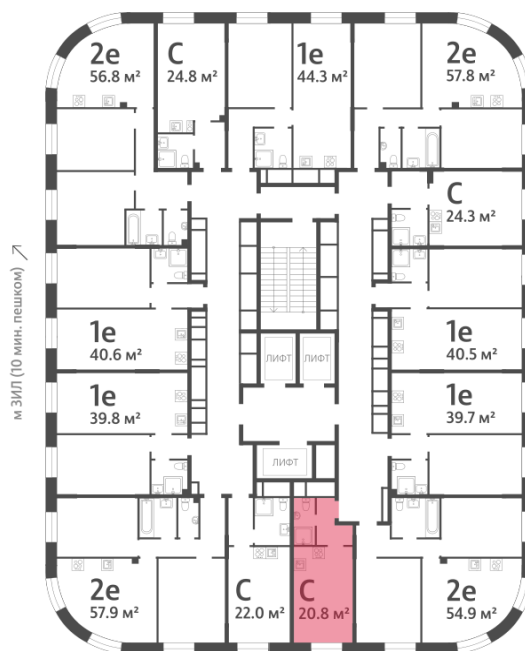

Жилой комплекс «ЗИЛАРТ, GRAND (Дом 18)», Дом 18 (Grand)

Срок сдачи: IV кв. 2025

Адрес: Даниловский район, ул. Автозаводская, вл. 23

Станция метро: Тульская, Технопарк, ЗИЛ, Автозаводская

Студия №1184

Спецпредложение:	15 058 368 руб	Подъезд:	5
Базовая цена:	17 407 124 руб	Этаж:	26
Количество комнат	1	Всего этажей	28
Общая площадь	20.8 м ²	Тип планировки:	StR-1-7-28
		Отделка:	с отделкой

St	20.80
StR-1-7-28	

Жилой комплекс «ЗИЛАРТ, GRAND (Дом 18)», Дом 18 (Grand)

ПАРК ТЮФЕЛЕВА РОЩА

БУЛЬВАР БРАТЬЕВ ВЕСНИНЫХ

м ЗИЛ (10 мин. пешком)

ДВОР

УЛ. АРХИТЕКТОРА МЕЛЬНИКОВА

Информация действительна на 27.12.2024