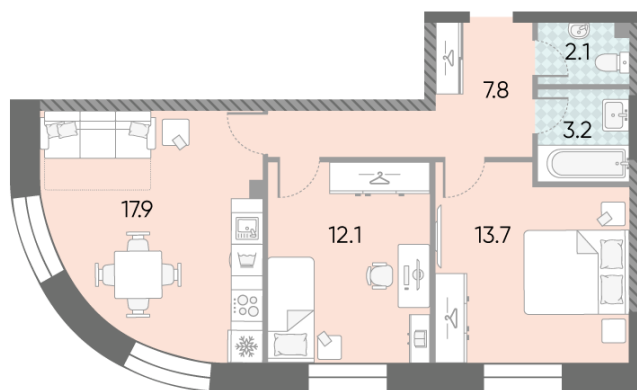

Жилой комплекс «ЗИЛАРТ, GRAND (Дом 18)», Дом 18 (Grand)

Срок сдачи: IV кв. 2025

Адрес: Даниловский район, ул. Автозаводская, вл. 23

Станция метро: Тульская, Технопарк, ЗИЛ, Автозаводская

2-комнатная евро квартира №1163

Спецпредложение:	28 581 192 руб	Подъезд:	5
Базовая цена:	33 044 876 руб	Этаж:	25
Количество комнат	2	Всего этажей	28
Общая площадь	56.8 м²	Тип планировки:	2еАН-2-7-28
		Отделка:	с отделкой

Европланировка

2е	56.80
2еАН-2-7-28