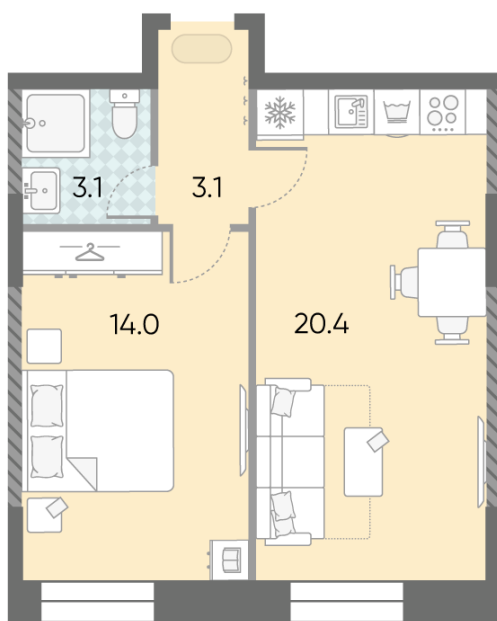

Жилой комплекс «ЗИЛАРТ, GRAND (Дом 18)», Дом 18 (Grand)

Срок сдачи: IV кв. 2025

Адрес: Даниловский район, ул. Автозаводская, вл. 23

Станция метро: Тульская, Технопарк, ЗИЛ, Автозаводская

1-комнатная евро квартира №1149

Спецпредложение: 20 557 688 руб

Базовая цена: 23 766 549 руб

Количество комнат 1

Общая площадь 40.6 м²

Подъезд: 5

Этаж: 24

Всего этажей 28

Тип планировки: 1eA-43-7-28

Отделка: с отделкой

Европланировка

1e 40.60

1eA-43-7-28