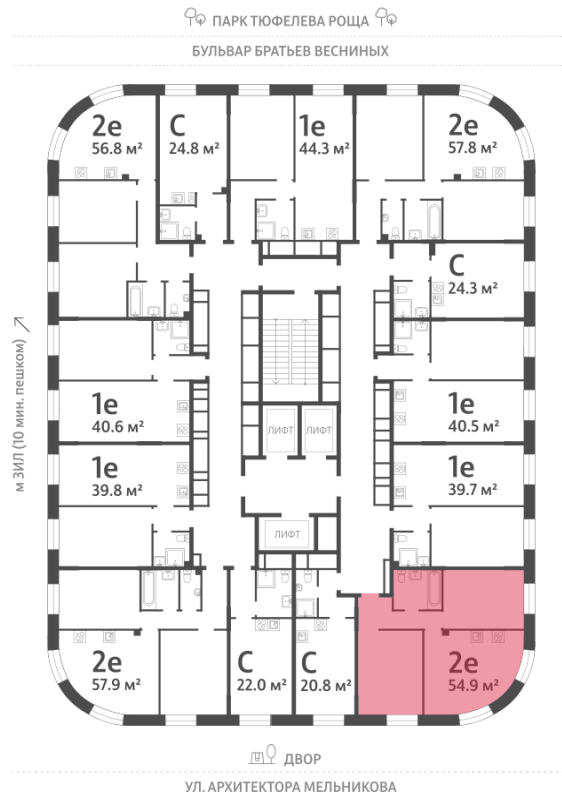

Спецпредложение:	28 415 855 руб	Подъезд:	5
Базовая цена:	32 853 697 руб	Этаж:	22
Количество комнат	2	Всего этажей	28
Общая площадь	54.9 м ²	Тип планировки:	2eAG-6-7-28
		Отделка:	с отделкой

Европланировка

2e	54.90
2eAG-6-7-28	

Информация действительна на 12.12.2024

* Данное предложение не является публичной офертой

Жилой комплекс «ЗИЛАРТ, GRAND (Дом 18)», Дом 18 (Grand)

Информация действительна на 12.12.2024