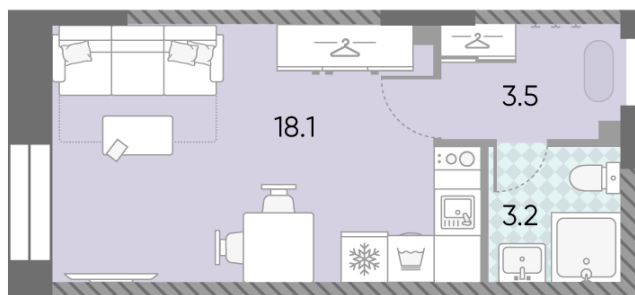

Жилой комплекс «ЗИЛАРТ, GRAND (Дом 18)», Дом 18 (Grand)

Срок сдачи: IV кв. 2025

Адрес: Даниловский район, ул. Автозаводская, вл. 23

Станция метро: Тульская, Технопарк, ЗИЛ, Автозаводская

Студия №1099

Спецпредложение:	16 491 851 руб	Подъезд:	5
Базовая цена:	19 064 826 руб	Этаж:	20
Количество комнат	1	Всего этажей	28
Общая площадь	24.8 м ²	Тип планировки:	StL-4-7-28
		Отделка:	с отделкой