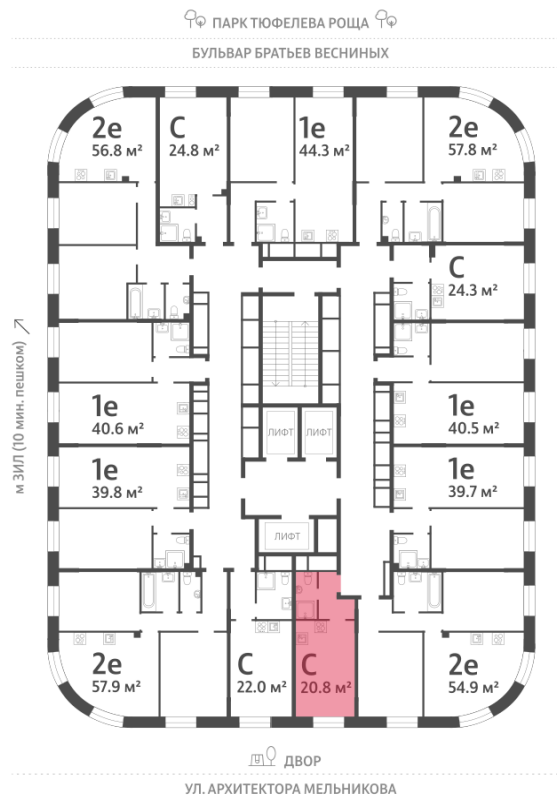

Жилой комплекс «ЗИЛАРТ, GRAND (Дом 18)», Дом 18 (Grand)

Срок сдачи: IV кв. 2025

Адрес: Даниловский район, ул. Автозаводская, вл. 23

Станция метро: Тульская, Технопарк, ЗИЛ, Автозаводская

Студия №1093

Спецпредложение:	14 871 438 руб	Подъезд:	5
Базовая цена:	17 190 950 руб	Этаж:	19
Количество комнат	1	Всего этажей	28
Общая площадь	20.8 м ²	Тип планировки:	StR-1-7-28
		Отделка:	с отделкой

St	20.80
StR-1-7-28	

Жилой комплекс «ЗИЛАРТ, GRAND (Дом 18)», Дом 18 (Grand)

Информация действительна на 26.12.2024

* Данное предложение не является публичной офертой