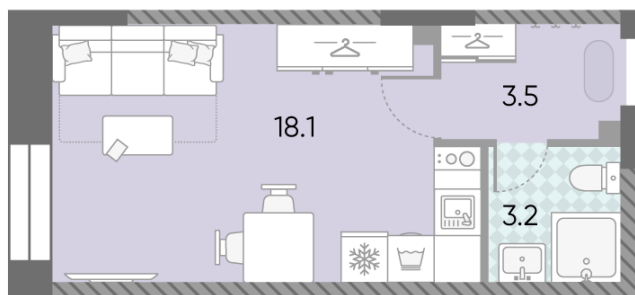

## Студия №1086

<b>Спецпредложение:</b>	<b>16 462 760 руб</b>	Подъезд:	5
Базовая цена:	19 031 172 руб	Этаж:	19
Количество комнат	1	Всего этажей	28
Общая площадь	24.8 м <sup>2</sup>	Тип планировки:	StL-4-7-28
		Отделка:	с отделкой