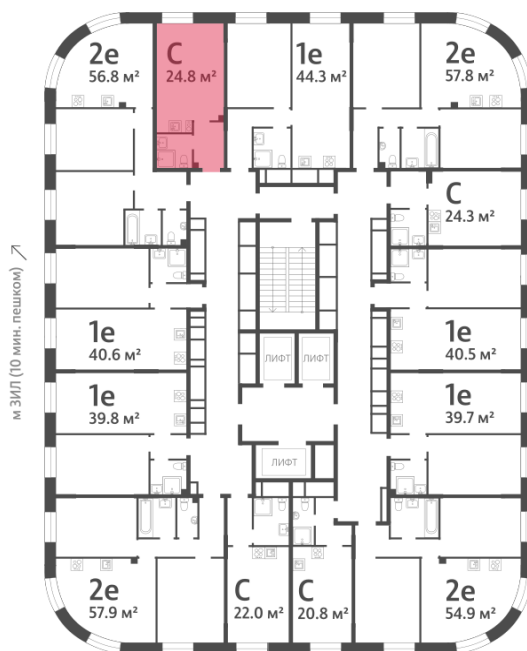

Жилой комплекс «ЗИЛАРТ, GRAND (Дом 18)», Дом 18 (Grand)

ПАРК ТЮФЕЛЕВА РОЩА

БУЛЬВАР БРАТЬЕВ ВЕСНИНЫХ

ДВОР
УЛ. АРХИТЕКТОРА МЕЛЬНИКОВА