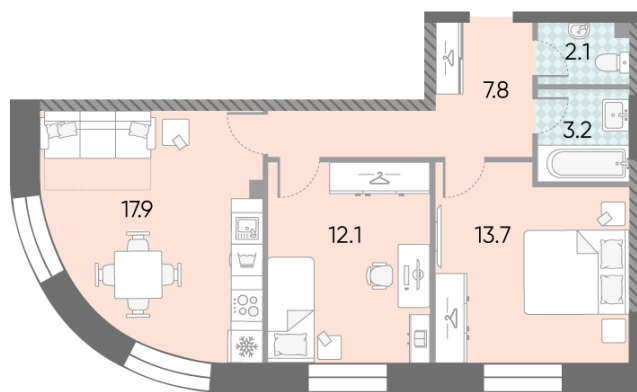

Жилой комплекс «ЗИЛАРТ, GRAND (Дом 18)», Дом 18 (Grand)

Срок сдачи: IV кв. 2025

Адрес: Даниловский район, ул. Автозаводская, вл. 23

Станция метро: Тульская, Технопарк, ЗИЛ, Автозаводская

2-комнатная евро квартира №1085

Спецпредложение:	28 280 549 руб	Подъезд:	5
Базовая цена:	32 697 260 руб	Этаж:	19
Количество комнат	2	Всего этажей	28
Общая площадь	56.8 м ²	Тип планировки:	2eАН-2-7-28
		Отделка:	с отделкой

Европланировка