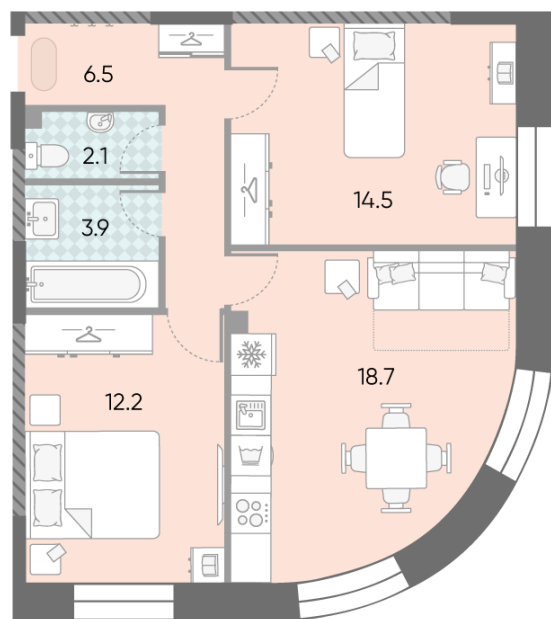

Жилой комплекс «ЗИЛАРТ, GRAND (Дом 18)», Дом 18 (Grand)

Срок сдачи: IV кв. 2025

Адрес: Даниловский район, ул. Автозаводская, вл. 23

Станция метро: Тульская, Технопарк, ЗИЛ, Автозаводская

2-комнатная евро квартира №1082

Спецпредложение:	29 197 117 руб	Подъезд:	5
Базовая цена:	33 757 205 руб	Этаж:	19
Количество комнат	2	Всего этажей	28
Общая площадь	57.9 м²	Тип планировки:	2eAG-4-7-28
		Отделка:	с отделкой

Европланировка

2e | 57.90
2eAG-4-7-28

Информация действительна на 15.12.2024

* Данное предложение не является публичной офертой