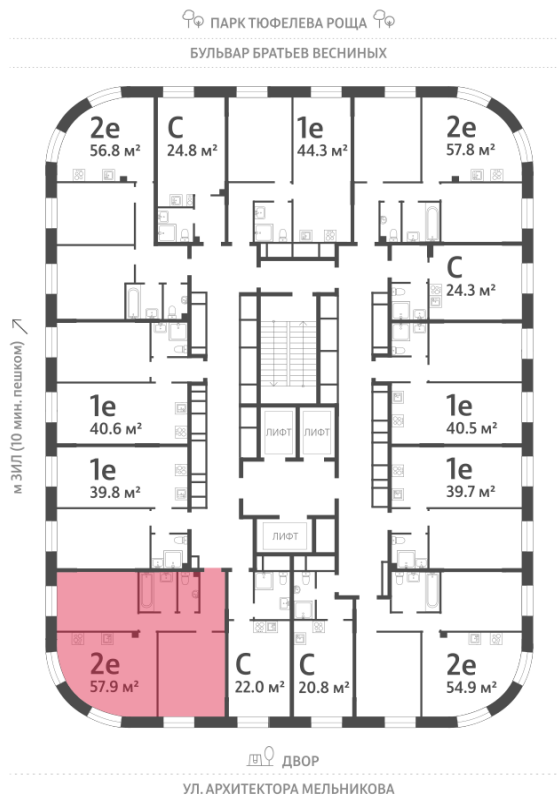

Спецпредложение:	27 805 317 руб	Подъезд:	5
Базовая цена:	32 147 701 руб	Этаж:	17
Количество комнат	2	Всего этажей	28
Общая площадь	57.9 м ²	Тип планировки:	2eAG-4-7-28
		Отделка:	с отделкой

Европланировка

2e	57.90
2eAG-4-7-28	

Информация действительна на 11.12.2024

* Данное предложение не является публичной офертой

Жилой комплекс «ЗИЛАРТ, GRAND (Дом 18)», Дом 18 (Grand)

Информация действительна на 11.12.2024