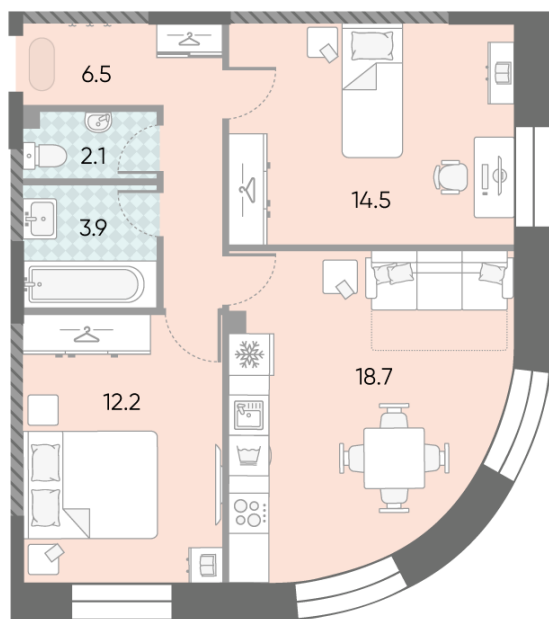

Жилой комплекс «ЗИЛАРТ, GRAND (Дом 18)», Дом 18 (Grand)

Срок сдачи: IV кв. 2025

Адрес: Даниловский район, ул. Автозаводская, вл. 23

Станция метро: Тульская, Технопарк, ЗИЛ, Автозаводская

2-комнатная евро квартира №1056

Спецпредложение:	27 805 317 руб	Подъезд:	5
Базовая цена:	32 147 701 руб	Этаж:	17
Количество комнат	2	Всего этажей	28
Общая площадь	57.9 м ²	Тип планировки:	2eAG-4-7-28
		Отделка:	с отделкой

Европланировка