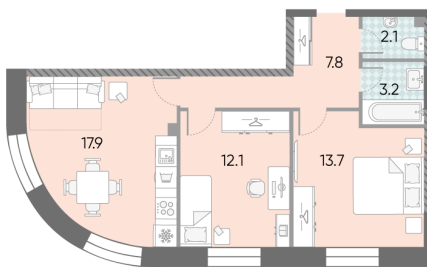

Жилой комплекс «ЗИЛАРТ, GRAND (Дом 18)»

Адрес Даниловский, ул. Автозаводская, вл. 23

Дом 18 (Grand), этаж 15

2-комнатная евро квартира №1033

Общая площадь 56.8 м²

Тип планировки 2еАН-2-7-28

Срок сдачи IV кв. 2025

Класс жилья Бизнес

С отделкой

28 080 045 руб.
спецпредложение

32 465 346 руб.
базовая цена

[Ссылка на квартиру на сайте](#)

2е 56.80
2еАН-2-7-28

*Данное предложение не является публичной офертой. Информация актуальна на 18.11.2024

Адреса и время работы офисов продаж на сайте lsr.ru в разделе Контакты