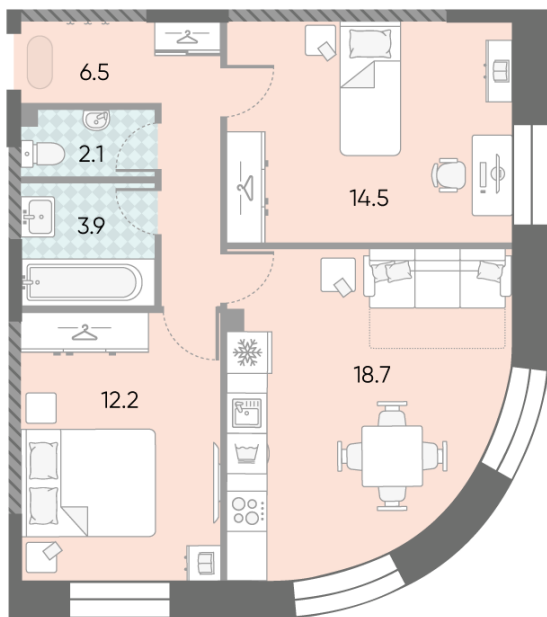

Жилой комплекс «ЗИЛАРТ, GRAND (Дом 18)», Дом 18 (Grand)

Срок сдачи: IV кв. 2025

Адрес: Даниловский район, ул. Автозаводская, вл. 23

Станция метро: Тульская, Технопарк, ЗИЛ, Автозаводская

2-комнатная евро квартира №1030

Спецпредложение:	27 707 466 руб	Подъезд:	5
Базовая цена:	32 034 506 руб	Этаж:	15
Количество комнат	2	Всего этажей	28
Общая площадь	57.9 м ²	Тип планировки:	2eAG-4-7-28
		Отделка:	с отделкой

Европланировка