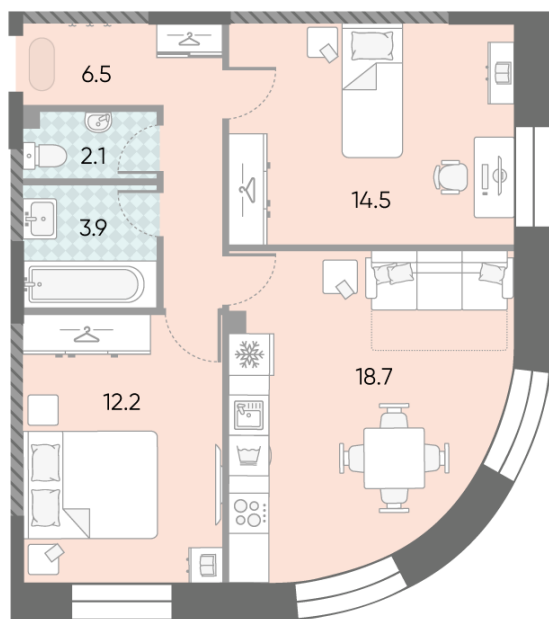

Жилой комплекс «ЗИЛАРТ, GRAND (Дом 18)», Дом 18 (Grand)

Срок сдачи: IV кв. 2025

Адрес: Даниловский район, ул. Автозаводская, вл. 23

Станция метро: Тульская, Технопарк, ЗИЛ, Автозаводская

2-комнатная евро квартира №1004

Спецпредложение:	27 609 672 руб	Подъезд:	5
Базовая цена:	31 921 428 руб	Этаж:	13
Количество комнат	2	Всего этажей	28
Общая площадь	57.9 м ²	Тип планировки:	2eAG-4-7-28
		Отделка:	с отделкой

Европланировка