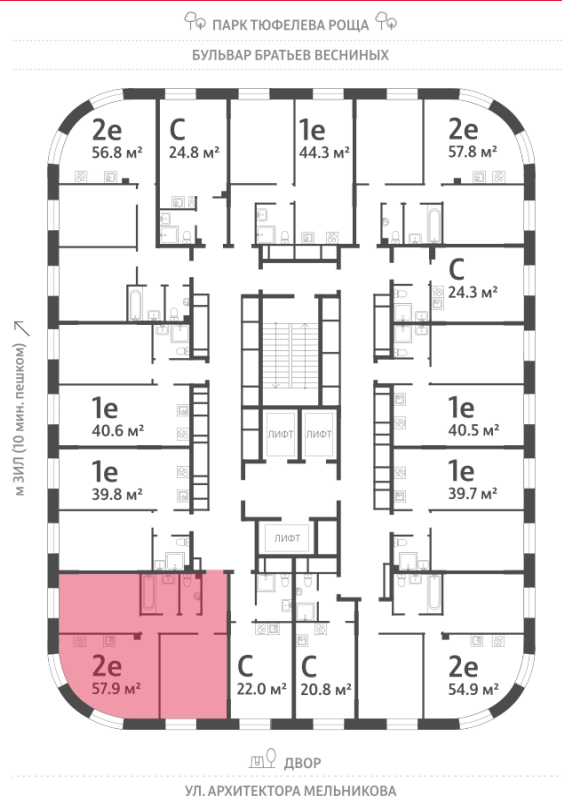

Спецпредложение:	27 609 672 руб	Подъезд:	5
Базовая цена:	31 921 428 руб	Этаж:	13
Количество комнат	2	Всего этажей	28
Общая площадь	57.9 м ²	Тип планировки:	2eAG-4-7-28
		Отделка:	с отделкой

Европланировка

2e	57.90
2eAG-4-7-28	

Информация действительна на 15.12.2024

* Данное предложение не является публичной офертой

Жилой комплекс «ЗИЛАРТ, GRAND (Дом 18)», Дом 18 (Grand)

Информация действительна на 15.12.2024