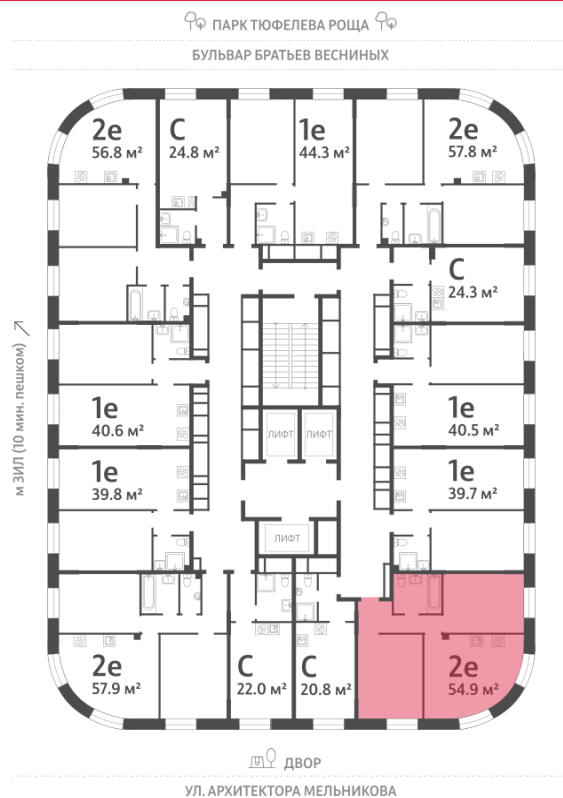

Жилой комплекс «ЗИЛАРТ, GRAND (Дом 18)», Дом 18 (Grand)

Информация действительна на 27.12.2024

* Данное предложение не является публичной офертой