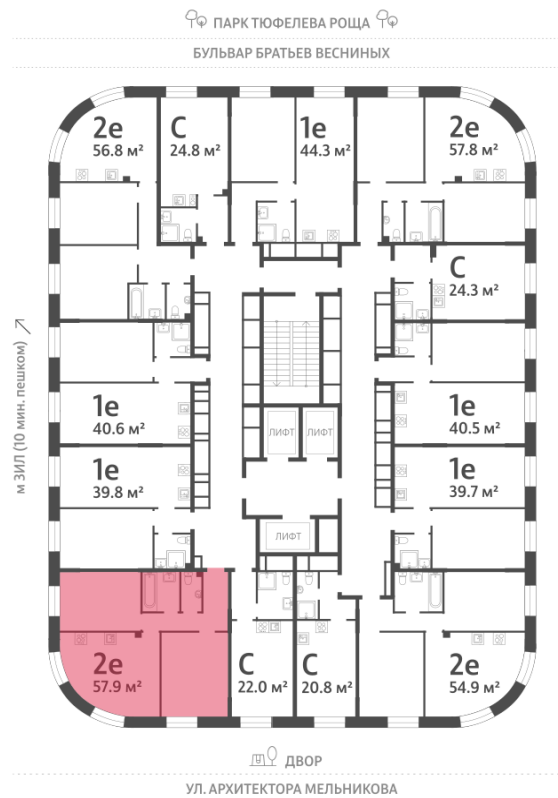

Спецпредложение:	27 511 821 руб	Подъезд:	5
Базовая цена:	31 808 291 руб	Этаж:	11
Количество комнат	2	Всего этажей	28
Общая площадь	57.9 м ²	Тип планировки:	2eAG-4-7-28
		Отделка:	с отделкой

Европланировка

2e	57.90
2eAG-4-7-28	

Информация действительна на 14.12.2024

* Данное предложение не является публичной офертой

Жилой комплекс «ЗИЛАРТ, GRAND (Дом 18)», Дом 18 (Grand)

Информация действительна на 14.12.2024