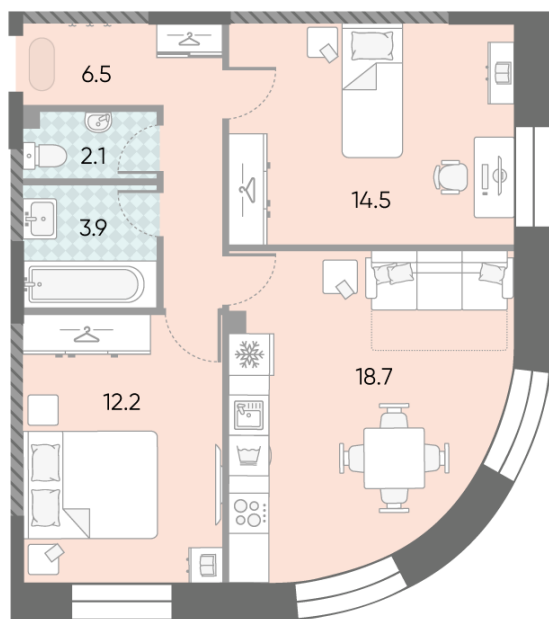

Жилой комплекс «ЗИЛАРТ, GRAND (Дом 18)», Дом 18 (Grand)

Срок сдачи: IV кв. 2025

Адрес: Даниловский район, ул. Автозаводская, вл. 23

Станция метро: Тульская, Технопарк, ЗИЛ, Автозаводская

2-комнатная евро квартира №978

Спецпредложение:	27 511 821 руб	Подъезд:	5
Базовая цена:	31 808 291 руб	Этаж:	11
Количество комнат	2	Всего этажей	28
Общая площадь	57.9 м ²	Тип планировки:	2eAG-4-7-28
		Отделка:	с отделкой

Европланировка