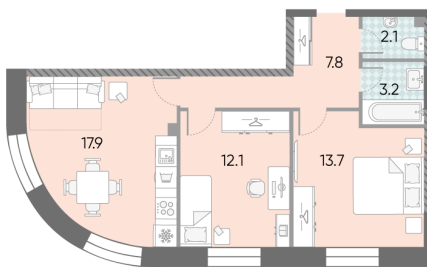

Жилой комплекс «ЗИЛАРТ, GRAND (Дом 18)»

Адрес Даниловский, ул. Автозаводская, вл. 23

Дом 18 (Grand), этаж 10

2-комнатная евро квартира №968

Общая площадь 56.8 м²

Тип планировки 2еАН-2-7-28

Срок сдачи IV кв. 2025

Класс жилья Бизнес

С отделкой

27 829 500 руб.
спецпредложение

32 175 666 руб.
базовая цена

[Ссылка на квартиру на сайте](#)

2е 56.80
2еАН-2-7-28

*Данное предложение не является публичной офертой. Информация актуальна на 18.11.2024

Адреса и время работы офисов продаж на сайте lsr.ru в разделе Контакты