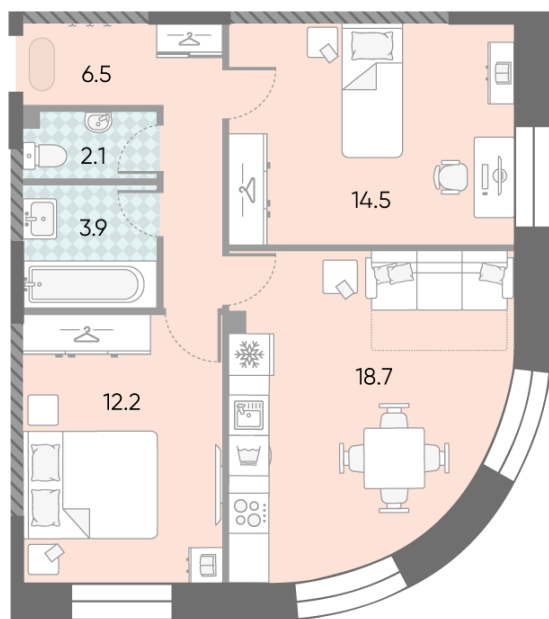

Жилой комплекс «ЗИЛАРТ, GRAND (Дом 18)», Дом 18 (Grand)

Срок сдачи: IV кв. 2025

Адрес: Даниловский район, ул. Автозаводская, вл. 23

Станция метро: Тульская, Технопарк, ЗИЛ, Автозаводская

2-комнатная евро квартира №965

Спецпредложение:	27 462 896 руб	Подъезд:	5
Базовая цена:	31 751 665 руб	Этаж:	10
Количество комнат	2	Всего этажей	28
Общая площадь	57.9 м²	Тип планировки:	2eAG-4-7-28
		Отделка:	с отделкой

Европланировка

2e	57.90
2eAG-4-7-28	

Информация действительна на 14.12.2024

* Данное предложение не является публичной офертой