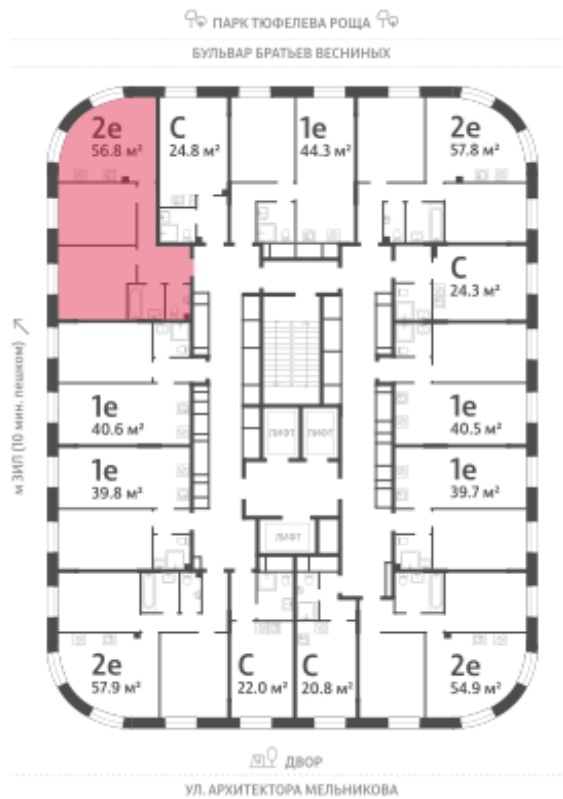

*Данное предложение не является публичной офертой. Информация актуальна на 18.11.2024

Адреса и время работы офисов продаж на сайте lsr.ru в разделе Контакты