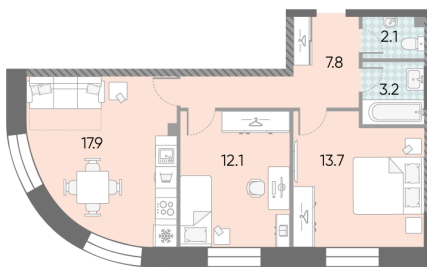

Жилой комплекс «ЗИЛАРТ, GRAND (Дом 18)»

Адрес Даниловский, ул. Автозаводская, вл. 23

Дом 18 (Grand), этаж 9

2-комнатная евро квартира №955

Общая площадь 56.8 м²

Тип планировки 2еАН-2-7-28

Срок сдачи IV кв. 2025

Класс жилья Бизнес

С отделкой

27 779 403 руб.
спецпредложение

32 117 730 руб.
базовая цена

[Ссылка на квартиру на сайте](#)

2е 56.80
2еАН-2-7-28

*Данное предложение не является публичной офертой. Информация актуальна на 18.11.2024

Адреса и время работы офисов продаж на сайте lsr.ru в разделе Контакты