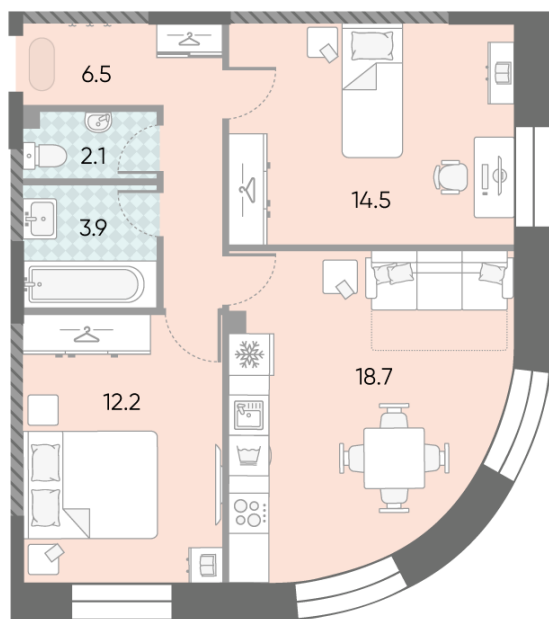

Жилой комплекс «ЗИЛАРТ, GRAND (Дом 18)», Дом 18 (Grand)

Срок сдачи: IV кв. 2025

Адрес: Даниловский район, ул. Автозаводская, вл. 23

Станция метро: Тульская, Технопарк, ЗИЛ, Автозаводская

2-комнатная евро квартира №952

Спецпредложение:	27 414 028 руб	Подъезд:	5
Базовая цена:	31 695 154 руб	Этаж:	9
Количество комнат	2	Всего этажей	28
Общая площадь	57.9 м²	Тип планировки:	2eAG-4-7-28
		Отделка:	с отделкой

Европланировка

2e	57.90
2eAG-4-7-28	

Информация действительна на 12.12.2024

* Данное предложение не является публичной офертой