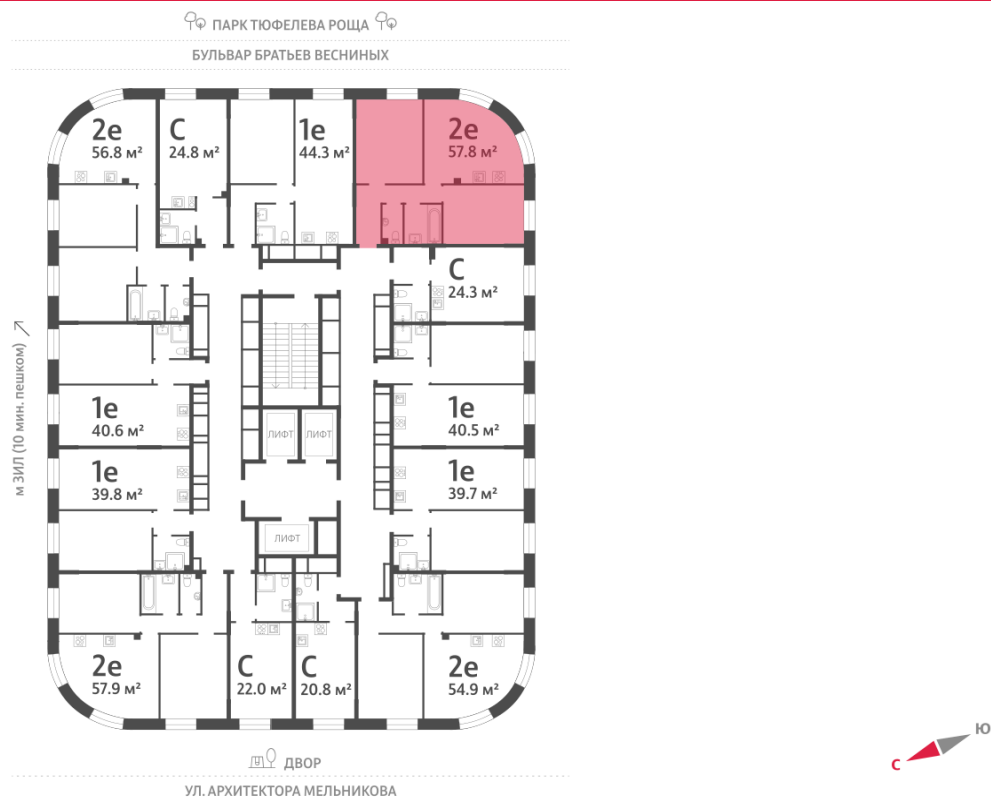

Спецпредложение: 28 686 255 руб

Базовая цена: 33 166 391 руб

Количество комнат 2

Общая площадь 57.8 м²

Подъезд: 5

Этаж: 8

Всего этажей 28

Тип планировки: 2eAG-5-7-28

Отделка: с отделкой

Европланировка

2e	57.80
2eAG-5-7-28	

Информация действительна на 14.12.2024

* Данное предложение не является публичной офертой

Жилой комплекс «ЗИЛАРТ, GRAND (Дом 18)», Дом 18 (Grand)

Информация действительна на 14.12.2024