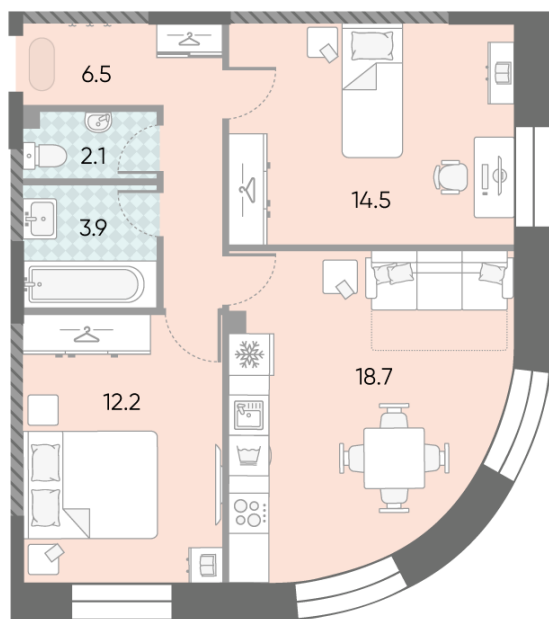

Жилой комплекс «ЗИЛАРТ, GRAND (Дом 18)», Дом 18 (Grand)

Срок сдачи: IV кв. 2025

Адрес: Даниловский район, ул. Автозаводская, вл. 23

Станция метро: Тульская, Технопарк, ЗИЛ, Автозаводская

2-комнатная евро квартира №939

Спецпредложение:	27 365 103 руб	Подъезд:	5
Базовая цена:	31 638 586 руб	Этаж:	8
Количество комнат	2	Всего этажей	28
Общая площадь	57.9 м ²	Тип планировки:	2eAG-4-7-28
		Отделка:	с отделкой

Европланировка