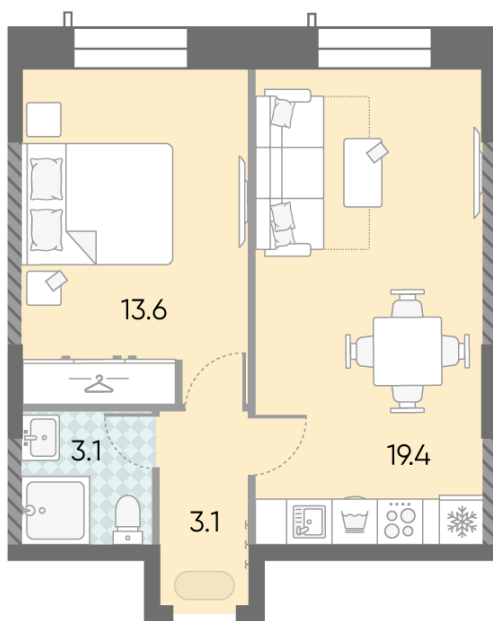

Жилой комплекс «ЗИЛАРТ, GRAND (Дом 18)», Дом 18 (Grand)

Срок сдачи: IV кв. 2025

Адрес: Даниловский район, ул. Автозаводская, вл. 23

Станция метро: Тульская, Технопарк, ЗИЛ, Автозаводская

1-комнатная евро квартира №922

Спецпредложение: 22 237 258 руб

Базовая цена: 25 708 810 руб

Количество комнат 1

Общая площадь 39.2 м²

Подъезд: 4

Этаж: 23

Всего этажей 28

Тип планировки: 1eA-39-22-23

Отделка: без отделки

Европланировка

1e	39.20
1eA-39-22-23