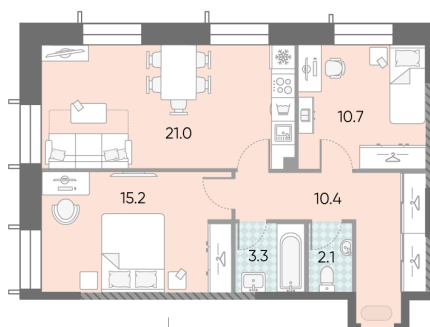

Жилой комплекс «ЗИЛАРТ, GRAND (Дом 18)»

Адрес Даниловский, ул. Автозаводская, вл. 23

Дом 18 (Grand), этаж 23

2-комнатная евро квартира №921

Общая площадь 62.7 м²

Тип планировки 2eAD-4-22-23

Срок сдачи IV кв. 2025

Класс жилья Бизнес

Без отделки

32 158 767 руб.
спецпредложение

37 181 977 руб.
базовая цена

[Ссылка на квартиру на сайте](#)

2e 62.70
2eAD-4-22-23

*Данное предложение не является публичной офертой. Информация актуальна на 23.11.2024

Адреса и время работы офисов продаж на сайте lsr.ru в разделе Контакты