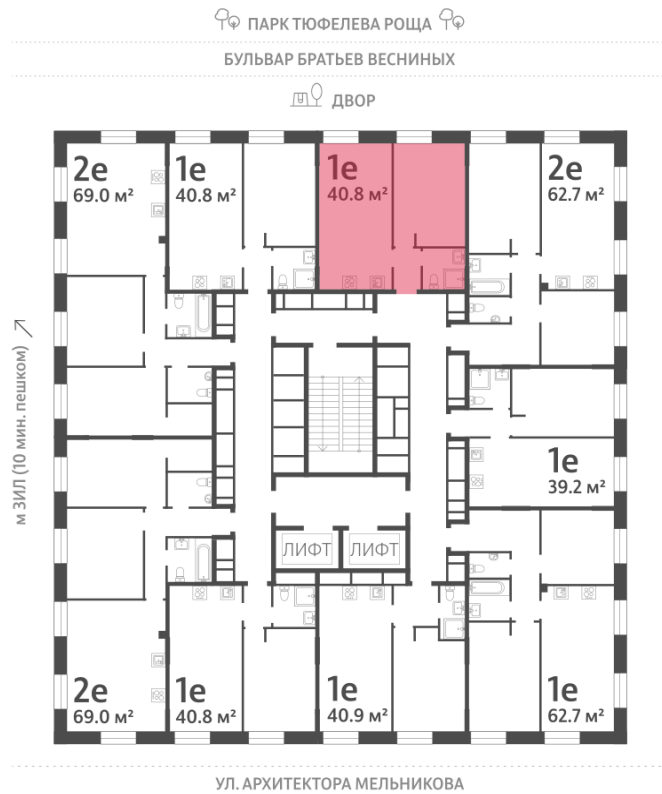

Жилой комплекс «ЗИЛАРТ, GRAND (Дом 18)», Дом 18 (Grand)

Срок сдачи: IV кв. 2025

Адрес: Даниловский район, ул. Автозаводская, вл. 23

Станция метро: Тульская, Технопарк, ЗИЛ, Автозаводская

1-комнатная евро квартира №920

Спецпредложение:	22 981 620 руб	Подъезд:	4
Базовая цена:	26 569 572 руб	Этаж:	23
Количество комнат	1	Всего этажей	28
Общая площадь	40.8 м ²	Тип планировки:	1еА-40-22-23
		Отделка:	без отделки

Европланировка

1е	40.80
1еА-40-22-23	

Информация действительна на 14.12.2024

* Данное предложение не является публичной офертой

Жилой комплекс «ЗИЛАРТ, GRAND (Дом 18)», Дом 18 (Grand)

Информация действительна на 14.12.2024