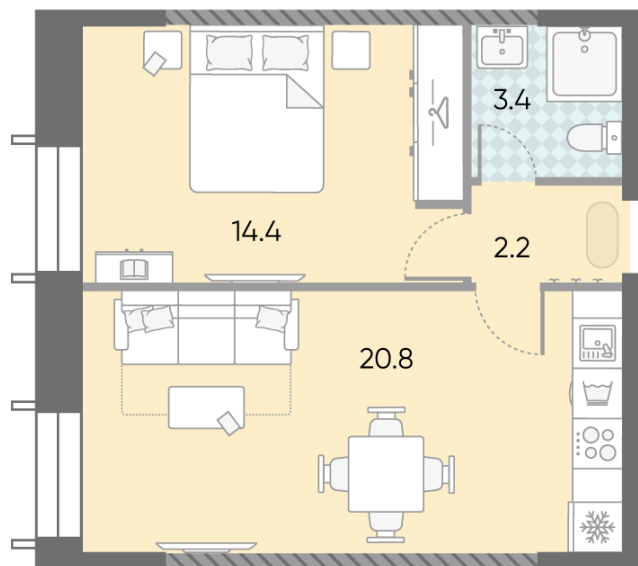

Спецпредложение:	22 981 620 руб	Подъезд:	4
Базовая цена:	26 569 572 руб	Этаж:	23
Количество комнат	1	Всего этажей	28
Общая площадь	40.8 м ²	Тип планировки:	1еА-40-22-23
		Отделка:	без отделки

Европланировка