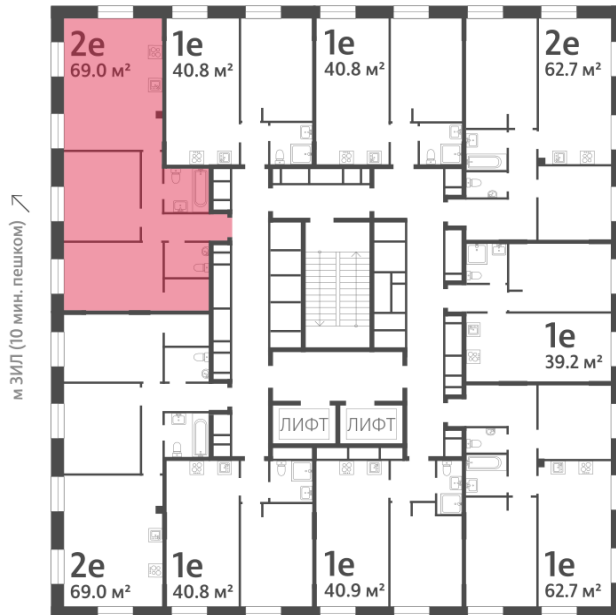

Жилой комплекс «ЗИЛАРТ, GRAND (Дом 18)», Дом 18 (Grand)

ПАРК ТЮФЕЛЕВА РОЩА

БУЛЬВАР БРАТЬЕВ ВЕСНИНЫХ

ДВОР

УЛ. АРХИТЕКТОРА МЕЛЬНИКОВА