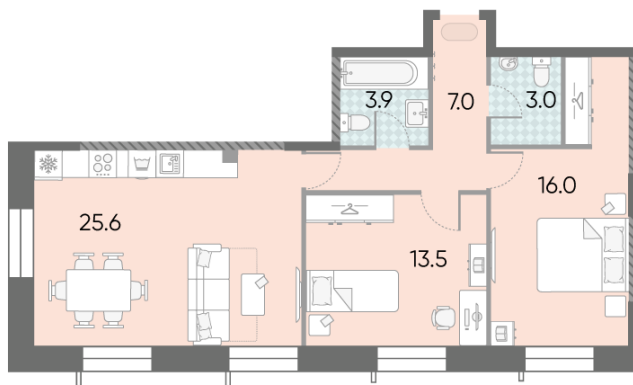

Жилой комплекс «ЗИЛАРТ, GRAND (Дом 18)», Дом 18 (Grand)

Срок сдачи: IV кв. 2025

Адрес: Даниловский район, ул. Автозаводская, вл. 23

Станция метро: Тульская, Технопарк, ЗИЛ, Автозаводская

2-комнатная евро квартира №918

Спецпредложение:	30 774 897 руб	Подъезд:	4
Базовая цена:	35 581 644 руб	Этаж:	23
Количество комнат	2	Всего этажей	28
Общая площадь	69.0 м²	Тип планировки:	2eAF-6-22-23
		Отделка:	без отделки

Европланировка

Гардеробная

2e 69.00
2eAF-6-22-23

Информация действительна на 15.12.2024

* Данное предложение не является публичной офертой