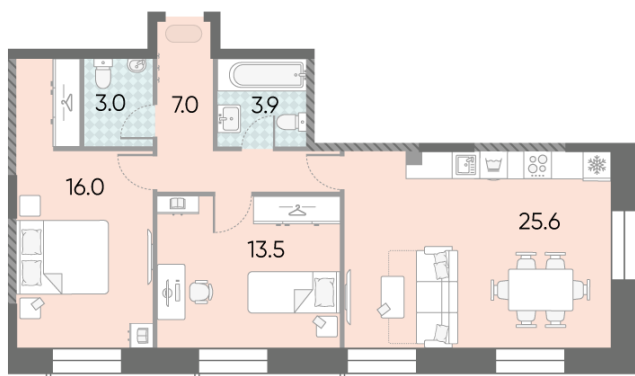

Жилой комплекс «ЗИЛАРТ, GRAND (Дом 18)», Дом 18 (Grand)

Срок сдачи: IV кв. 2025

Адрес: Даниловский район, ул. Автозаводская, вл. 23

Станция метро: Тульская, Технопарк, ЗИЛ, Автозаводская

2-комнатная евро квартира №917

Спецпредложение:	32 195 538 руб	Подъезд:	4
Базовая цена:	37 224 534 руб	Этаж:	23
Количество комнат	2	Всего этажей	28
Общая площадь	69.0 м²	Тип планировки:	2eAF-5-22-23
		Отделка:	без отделки

Европланировка

Гардеробная

2e	69.00
2eAF-5-22-23	

Информация действительна на 11.12.2024

* Данное предложение не является публичной офертой