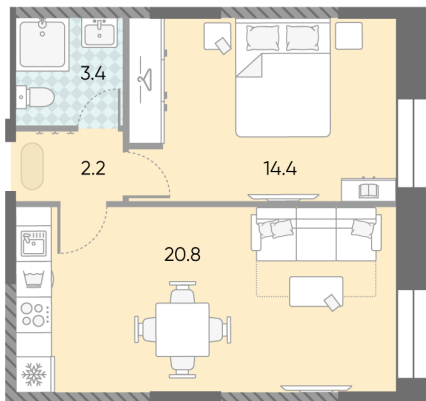

Жилой комплекс «ЗИЛАРТ, GRAND (Дом 18)»

Адрес Даниловский, ул. Автозаводская, вл. 23

Дом 18 (Grand), этаж 23

1-комнатная евро квартира №916

Общая площадь 40.8 м²

Тип планировки 1еА-37-22-23

Срок сдачи IV кв. 2025

Класс жилья Бизнес

Без отделки

23 205 326 руб.
спецпредложение

26 828 284 руб.

базовая цена

[Ссылка на квартиру на сайте](#)

1е	40.80
1еА-37-22-23	

*Данное предложение не является публичной офертой. Информация актуальна на 23.11.2024

Адреса и время работы офисов продаж на сайте lsr.ru в разделе Контакты