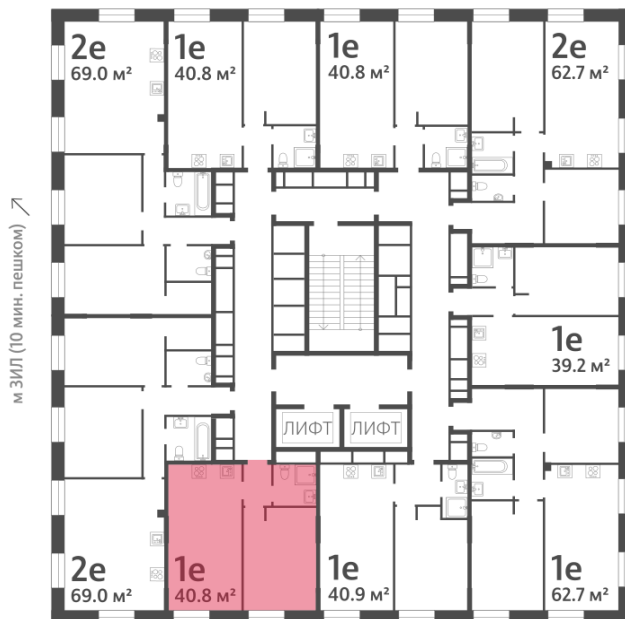

ПАРК ТЮФЕЛЕВА РОЩА

БУЛЬВАР БРАТЬЕВ ВЕСНИНЫХ

ДВОР

УЛ. АРХИТЕКТОРА МЕЛЬНИКОВА