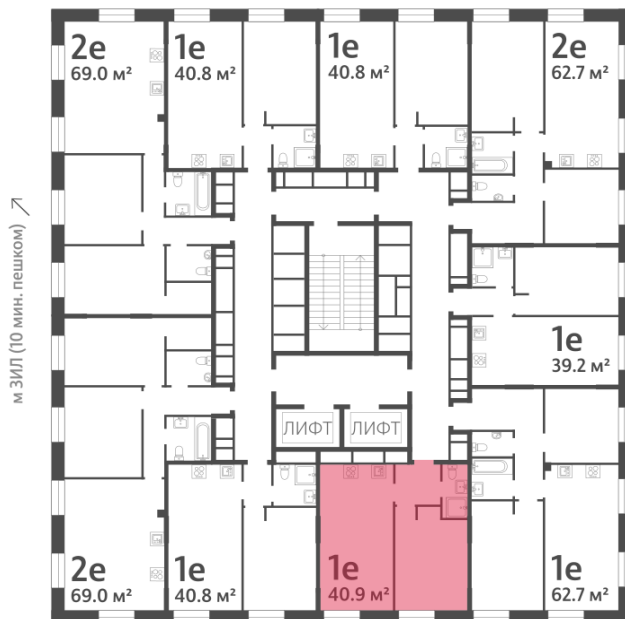

ПАРК ТЮФЕЛЕВА РОЩА

БУЛЬВАР БРАТЬЕВ ВЕСНИНЫХ

ДВОР

УЛ. АРХИТЕКТОРА МЕЛЬНИКОВА