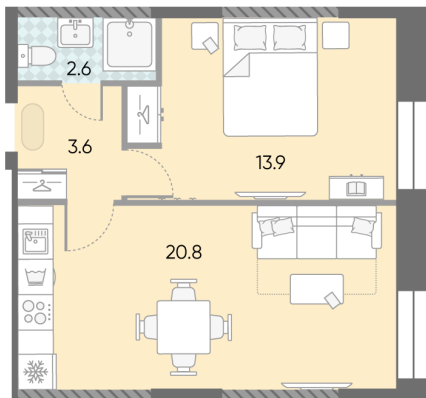

Жилой комплекс «ЗИЛАРТ, GRAND (Дом 18)»

Адрес Даниловский, ул. Автозаводская, вл. 23

Дом 18 (Grand), этаж 22

1-комнатная евро квартира №915

Общая площадь 40.9 м²

Тип планировки 1eA-41-22-23

Срок сдачи IV кв. 2025

Класс жилья Бизнес

Без отделки

21 403 051 руб.
спецпредложение

24 744 131 руб.

базовая цена

[Ссылка на квартиру на сайте](#)

1e	40.90
1eA-41-22-23	

*Данное предложение не является публичной офертой. Информация актуальна на 23.11.2024

Адреса и время работы офисов продаж на сайте lsr.ru в разделе Контакты