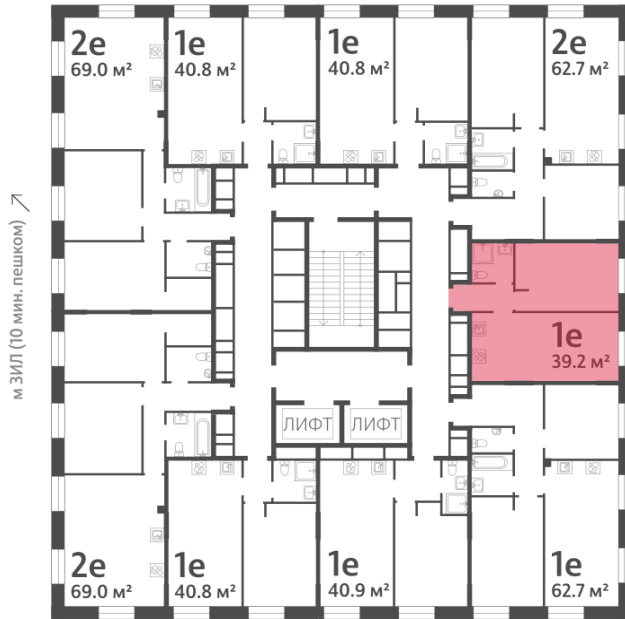

ПАРК ТЮФЕЛЕВА РОЩА

БУЛЬВАР БРАТЬЕВ ВЕСНИНЫХ

ДВОР

УЛ. АРХИТЕКТОРА МЕЛЬНИКОВА