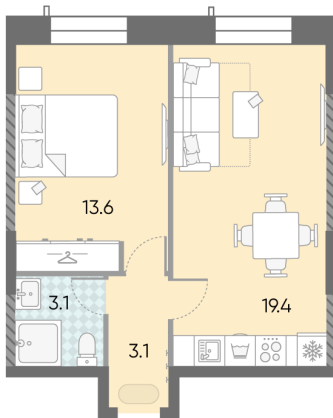

Жилой комплекс «ЗИЛАРТ, GRAND (Дом 18)»

Адрес Даниловский, ул. Автозаводская, вл. 23

Дом 18 (Grand), этаж 22

1-комнатная евро квартира №913

Общая площадь 39.2 м²

Тип планировки 1eA-39-22-23

Срок сдачи IV кв. 2025

Класс жилья Бизнес

Без отделки

20 010 502 руб.
спецпредложение

23 133 762 руб.
базовая цена

[Ссылка на квартиру на сайте](#)

1e	39.20
1eA-39-22-23	

*Данное предложение не является публичной офертой. Информация актуальна на 24.11.2024

Адреса и время работы офисов продаж на сайте lsr.ru в разделе Контакты