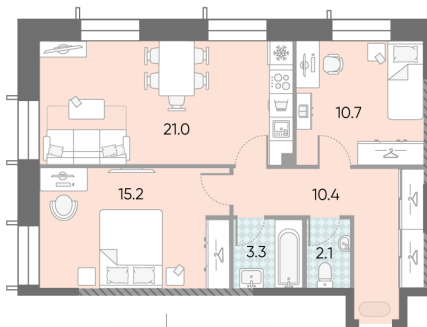

Жилой комплекс «ЗИЛАРТ, GRAND (Дом 18)»

Адрес Даниловский, ул. Автозаводская, вл. 23

Дом 18 (Grand), этаж 22

2-комнатная евро квартира №912

Общая площадь 62.7 м²

Тип планировки 2eAD-4-22-23

Срок сдачи IV кв. 2025

Класс жилья Бизнес

Без отделки

28 658 414 руб.
спецпредложение

33 134 191 руб.

базовая цена

[Ссылка на квартиру на сайте](#)

2e 62.70
2eAD-4-22-23

*Данное предложение не является публичной офертой. Информация актуальна на 22.11.2024

Адреса и время работы офисов продаж на сайте lsr.ru в разделе Контакты