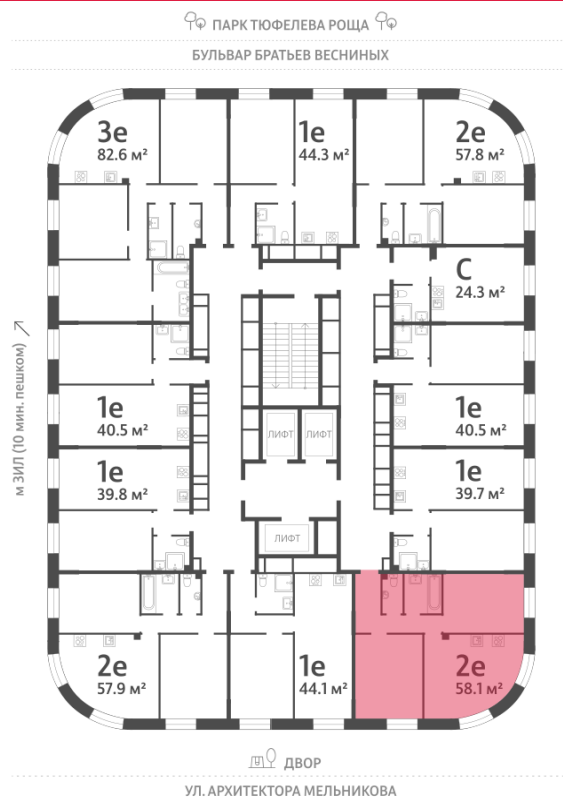

Спецпредложение:	28 310 328 руб	Подъезд:	3
Базовая цена:	32 731 680 руб	Этаж:	28
Количество комнат	2	Всего этажей	28
Общая площадь	58.1 м ²	Тип планировки:	2eAG-3-7-28
		Отделка:	без отделки

Европланировка

2e	58.10
2eAG-3-7-28	

Жилой комплекс «ЗИЛАРТ, GRAND (Дом 18)», Дом 18 (Grand)

Информация действительна на 13.12.2024

* Данное предложение не является публичной офертой