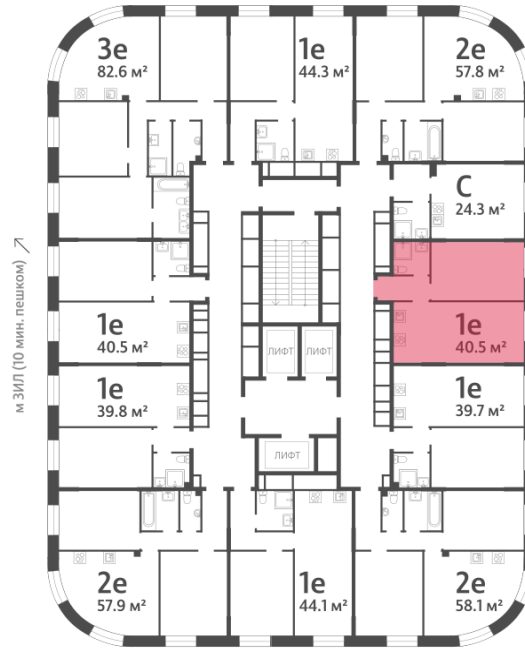

Жилой комплекс «ЗИЛАРТ, GRAND (Дом 18)», Дом 18 (Grand)

ПАРК ТЮФЕЛЕВА РОЩА
БУЛЬВАР БРАТЬЕВ ВЕСНИНЫХ

Информация действительна на 12.12.2024

* Данное предложение не является публичной офертой