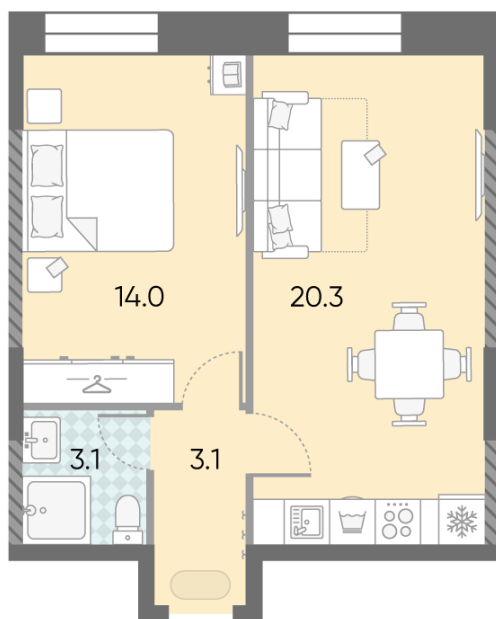

Спецпредложение:	22 174 641 руб	Подъезд:	3
Базовая цена:	25 636 378 руб	Этаж:	28
Количество комнат	1	Всего этажей	28
Общая площадь	40.5 м ²	Тип планировки:	1eA-33-7-28
		Отделка:	без отделки

Европланировка