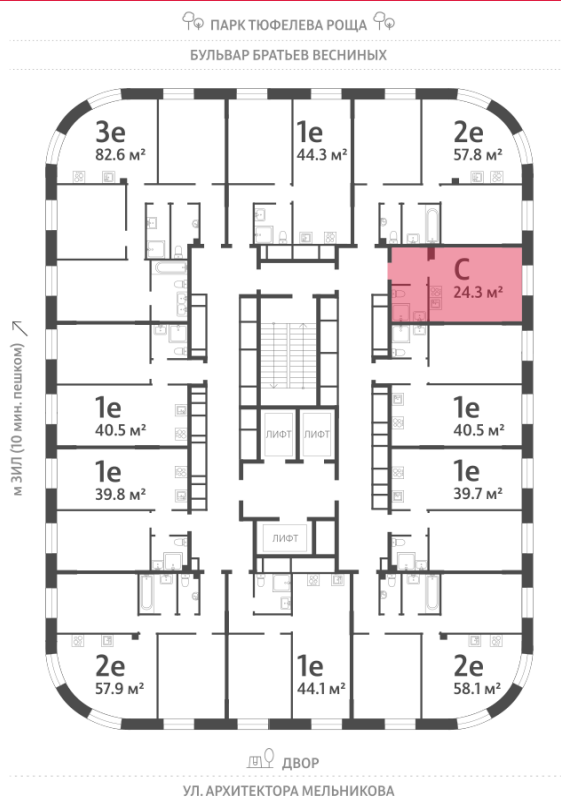

## Студия №738

**Спецпредложение:** 15 807 830 руб

Базовая цена: 18 273 818 руб

Количество комнат 1

Общая площадь 24.3 м<sup>2</sup>

Подъезд: 3

Этаж: 28

Всего этажей 28

Тип планировки: StN-10-7-28

Отделка: без отделки

St	24.30
StN-10-7-28	

# Жилой комплекс «ЗИЛАРТ, GRAND (Дом 18)», Дом 18 (Grand)

Информация действительна на 12.12.2024

\* Данное предложение не является публичной офертой