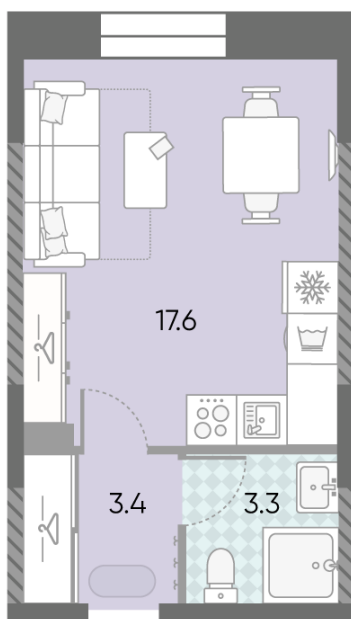

## Студия №738

**Спецпредложение:** 15 807 830 руб

Базовая цена: 18 273 818 руб

Количество комнат 1

Общая площадь 24.3 м<sup>2</sup>

Подъезд: 3

Этаж: 28

Всего этажей 28

Тип планировки: StN-10-7-28

Отделка: без отделки

St	24.30
StN-10-7-28	