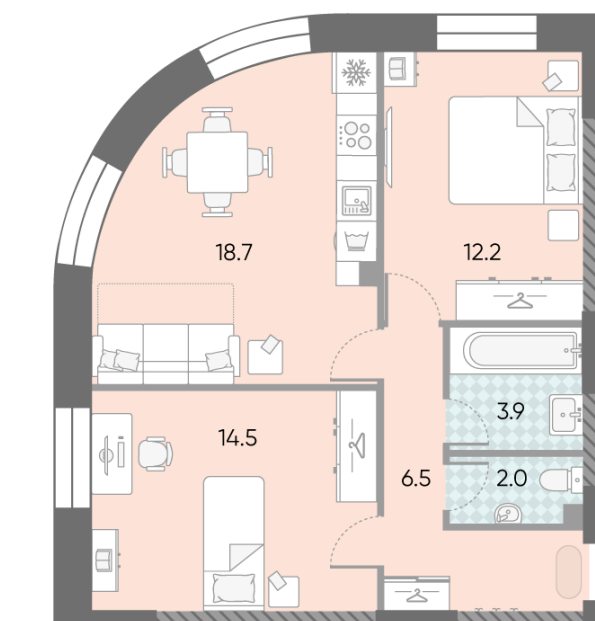

Спецпредложение: 29 153 684 руб

Базовая цена: 33 706 937 руб

Количество комнат 2

Общая площадь 57.8 м²

Подъезд: 3

Этаж: 28

Всего этажей 28

Тип планировки: 2eAG-2-7-28

Отделка: без отделки

Европланировка

2e	57.80
2eAG-2-7-28	

Информация действительна на 14.12.2024

* Данное предложение не является публичной офертой