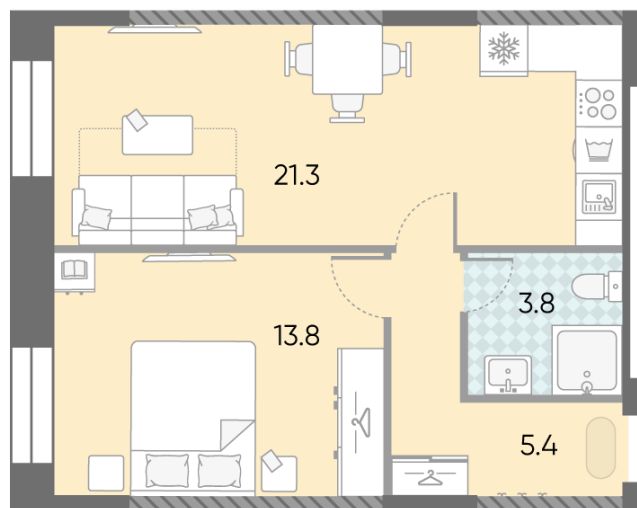

Спецпредложение:	22 192 926 руб	Подъезд:	3
Базовая цена:	25 657 496 руб	Этаж:	28
Количество комнат	1	Всего этажей	28
Общая площадь	44.3 м ²	Тип планировки:	1eO-5-7-28
		Отделка:	без отделки

Европланировка