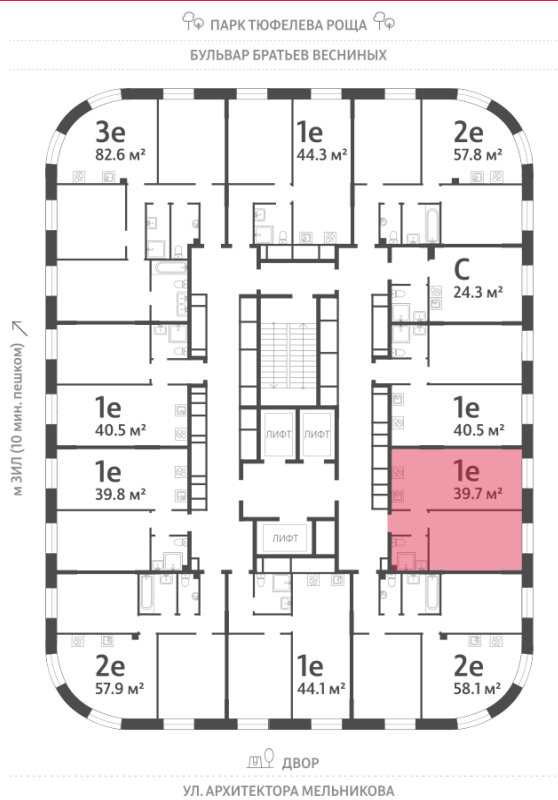

Тип планировки: 1еА-34-7-28

Отделка: без отделки

#### Европланировка

1е 39.70

1еА-34-7-28

## Жилой комплекс «ЗИЛАРТ, GRAND (Дом 18)», Дом 18 (Grand)

Информация действительна на 13.12.2024

\* Данное предложение не является публичной офертой