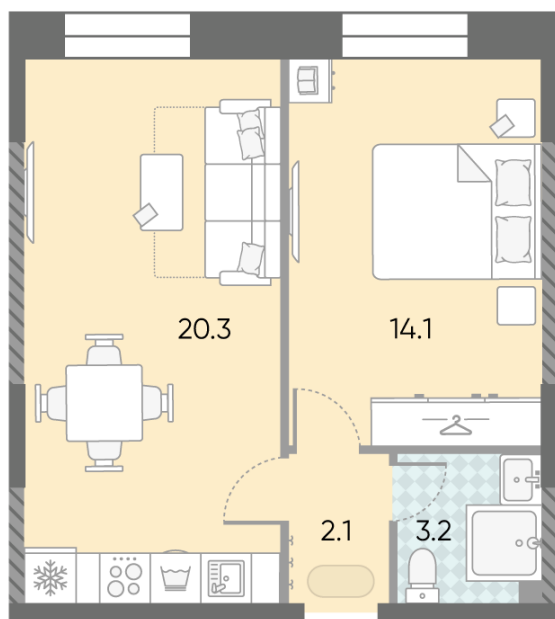

Жилой комплекс «ЗИЛАРТ, GRAND (Дом 18)», Дом 18 (Grand)

Срок сдачи: IV кв. 2025

Адрес: Даниловский район, ул. Автозаводская, вл. 23

Станция метро: Тульская, Технопарк, ЗИЛ, Автозаводская

1-комнатная евро квартира №729

Спецпредложение: 19 498 218 руб

Базовая цена: 22 541 342 руб

Количество комнат 1

Общая площадь 39.7 м²

Подъезд: 3

Этаж: 27

Всего этажей 28

Тип планировки: 1еА-34-7-28

Отделка: без отделки

Европланировка

1е 39.70

1еА-34-7-28