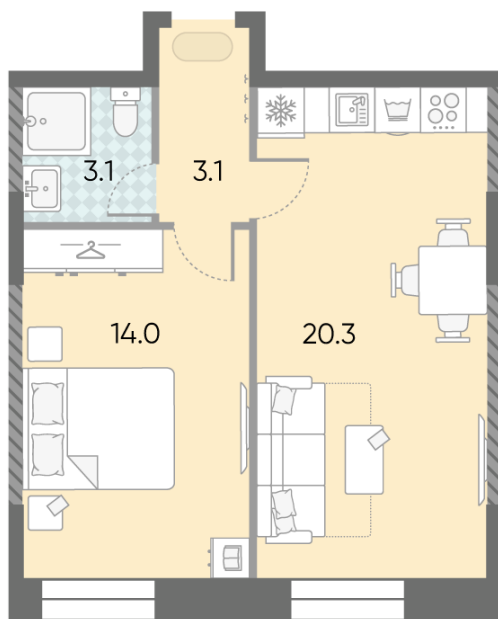

Жилой комплекс «ЗИЛАРТ, GRAND (Дом 18)», Дом 18 (Grand)

Срок сдачи: IV кв. 2025

Адрес: Даниловский район, ул. Автозаводская, вл. 23

Станция метро: Тульская, Технопарк, ЗИЛ, Автозаводская

1-комнатная евро квартира №723

Спецпредложение: 20 506 162 руб

Базовая цена: 23 706 958 руб

Количество комнат 1

Общая площадь 40.5 м²

Подъезд: 3

Этаж: 27

Всего этажей 28

Тип планировки: 1еА-32-7-28

Отделка: без отделки

Европланировка

1е 40.50

1еА-32-7-28