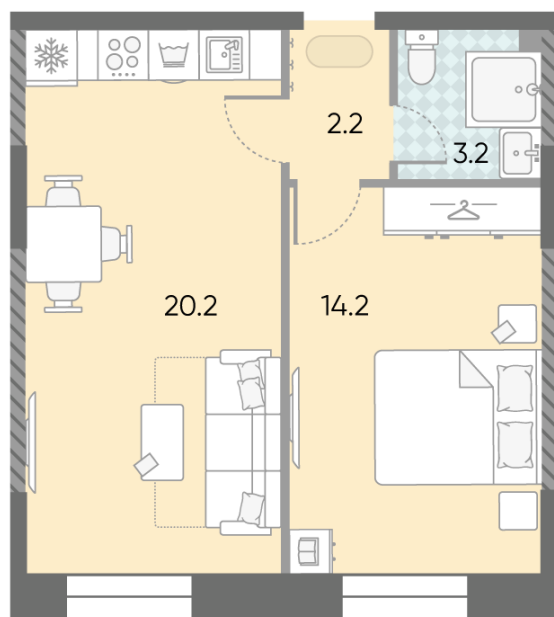

Жилой комплекс «ЗИЛАРТ, GRAND (Дом 18)», Дом 18 (Grand)

Срок сдачи: IV кв. 2025

Адрес: Даниловский район, ул. Автозаводская, вл. 23

Станция метро: Тульская, Технопарк, ЗИЛ, Автозаводская

1-комнатная евро квартира №722

Спецпредложение: 19 715 168 руб

Базовая цена: 22 792 266 руб

Количество комнат 1

Общая площадь 39.8 м²

Подъезд: 3

Этаж: 27

Всего этажей 28

Тип планировки: 1еА-31-7-28

Отделка: без отделки

Европланировка

1е | 39.80

1еА-31-7-28