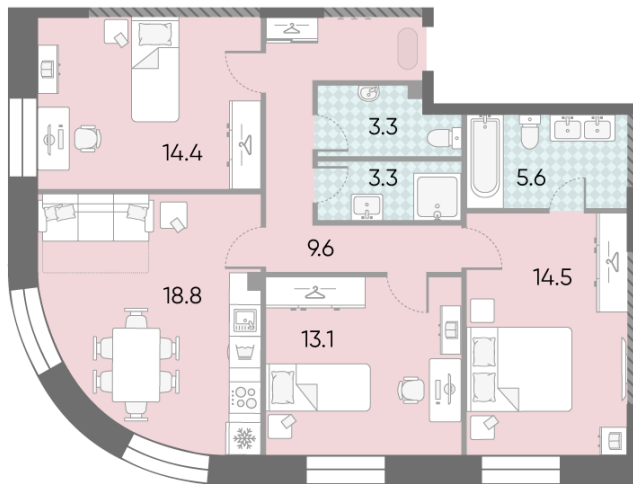

### 3-комнатная евро квартира №713

**Спецпредложение:** 42 220 824 руб

Базовая цена: 48 817 756 руб

Количество комнат 3

Общая площадь 82.6 м<sup>2</sup>

Подъезд: 3

Этаж: 26

Всего этажей 28

Тип планировки: 3еAS-1-7-28

Отделка: без отделки

Европланировка

Мастер-спальня

3е 82.60

3еAS-1-7-28

Жилой комплекс «ЗИЛАРТ, GRAND (Дом 18)», Дом 18 (Grand)

ПАРК ЮФЕЛЕВА РОЩА  
БУЛЬВАР БРАТЬЕВ ВЕСНИНЫХ