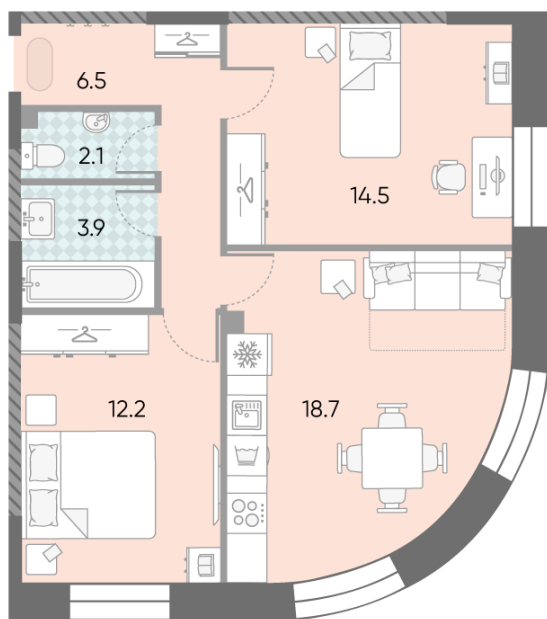

Жилой комплекс «ЗИЛАРТ, GRAND (Дом 18)», Дом 18 (Grand)

Срок сдачи: IV кв. 2025

Адрес: Даниловский район, ул. Автозаводская, вл. 23

Станция метро: Тульская, Технопарк, ЗИЛ, Автозаводская

2-комнатная евро квартира №699

Спецпредложение:	25 633 777 руб	Подъезд:	3
Базовая цена:	29 636 520 руб	Этаж:	25
Количество комнат	2	Всего этажей	28
Общая площадь	57.9 м ²	Тип планировки:	2eAG-1-7-28
		Отделка:	без отделки

Европланировка