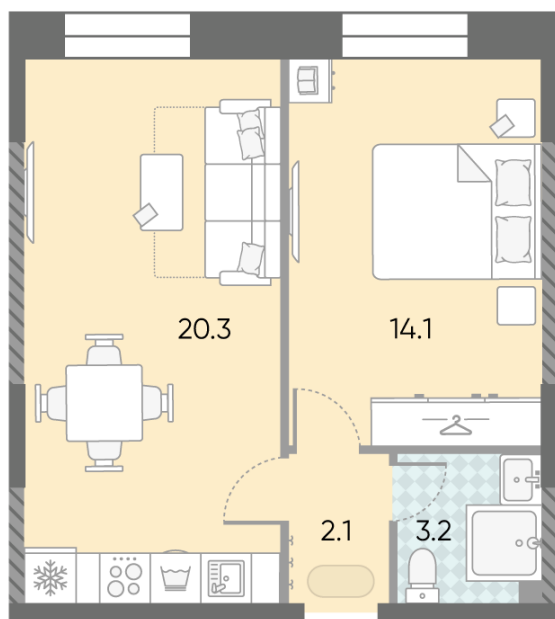

Жилой комплекс «ЗИЛАРТ, GRAND (Дом 18)», Дом 18 (Grand)

Срок сдачи: IV кв. 2025

Адрес: Даниловский район, ул. Автозаводская, вл. 23

Станция метро: Тульская, Технопарк, ЗИЛ, Автозаводская

1-комнатная евро квартира №696

Спецпредложение: 19 385 470 руб

Базовая цена: 22 410 967 руб

Количество комнат 1

Общая площадь 39.7 м²

Подъезд: 3

Этаж: 24

Всего этажей 28

Тип планировки: 1eA-34-7-28

Отделка: без отделки

Европланировка

1e 39.70

1eA-34-7-28