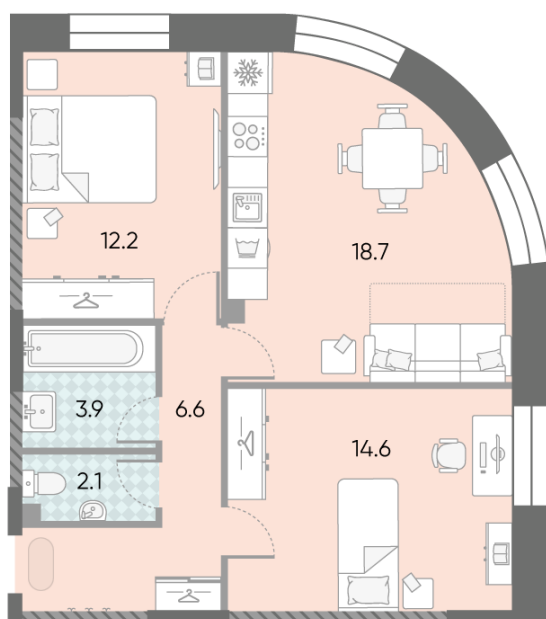

Спецпредложение:	34 109 173 руб	Подъезд:	3
Базовая цена:	41 695 697 руб	Этаж:	23
Количество комнат	2	Всего этажей	28
Общая площадь	58.1 м ²	Тип планировки:	2eAG-3-7-28
		Отделка:	без отделки

Европланировка