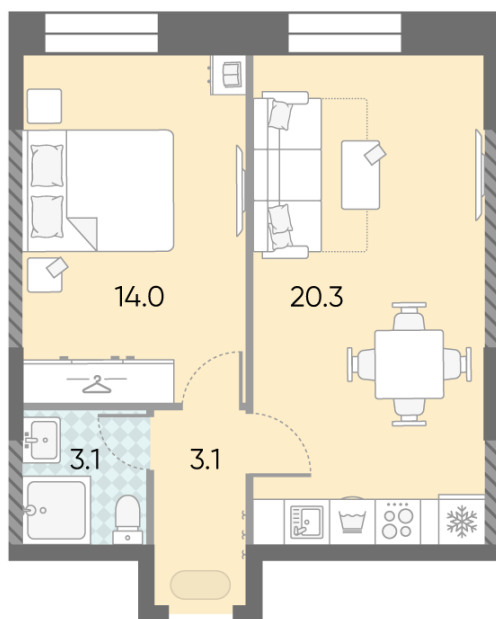

Спецпредложение:	19 766 956 руб	Подъезд:	3
Базовая цена:	22 852 125 руб	Этаж:	23
Количество комнат	1	Всего этажей	28
Общая площадь	40.5 м ²	Тип планировки:	1eA-33-7-28
		Отделка:	без отделки

Европланировка