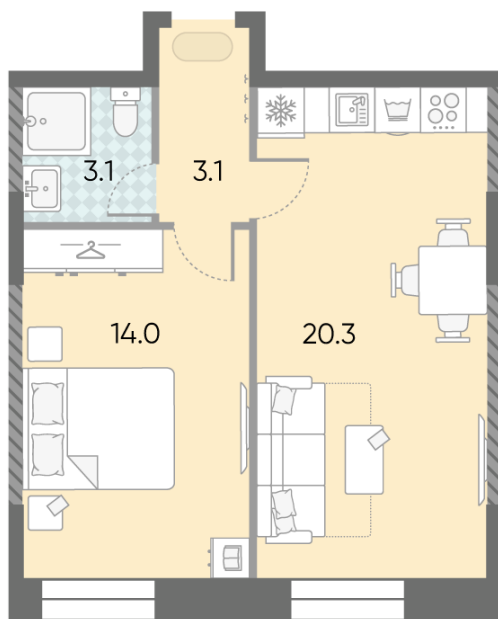

Жилой комплекс «ЗИЛАРТ, GRAND (Дом 18)», Дом 18 (Grand)

Срок сдачи: IV кв. 2025

Адрес: Даниловский район, ул. Автозаводская, вл. 23

Станция метро: Тульская, Технопарк, ЗИЛ, Автозаводская

1-комнатная евро квартира №679

Спецпредложение: 20 345 580 руб

Базовая цена: 23 521 225 руб

Количество комнат 1

Общая площадь 40.5 м²

Подъезд: 3

Этаж: 23

Всего этажей 28

Тип планировки: 1eA-32-7-28

Отделка: без отделки

Европланировка

1e 40.50

1eA-32-7-28

Информация действительна на 15.12.2024

* Данное предложение не является публичной офертой