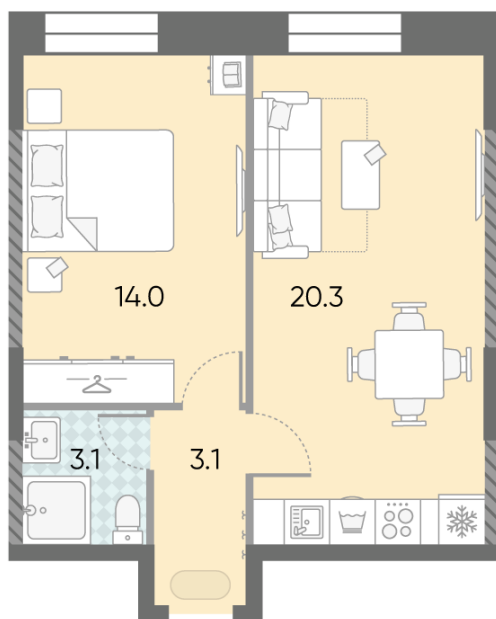

Жилой комплекс «ЗИЛАРТ, GRAND (Дом 18)», Дом 18 (Grand)

Срок сдачи: IV кв. 2025

Адрес: Даниловский район, ул. Автозаводская, вл. 23

Станция метро: Тульская, Технопарк, ЗИЛ, Автозаводская

1-комнатная евро квартира №673

Спецпредложение:	19 729 332 руб	Подъезд:	3
Базовая цена:	22 808 628 руб	Этаж:	22
Количество комнат	1	Всего этажей	28
Общая площадь	40.5 м²	Тип планировки:	1eA-33-7-28
		Отделка:	без отделки

Европланировка

1e	40.50
1eA-33-7-28	

Информация действительна на 14.12.2024

* Данное предложение не является публичной офертой