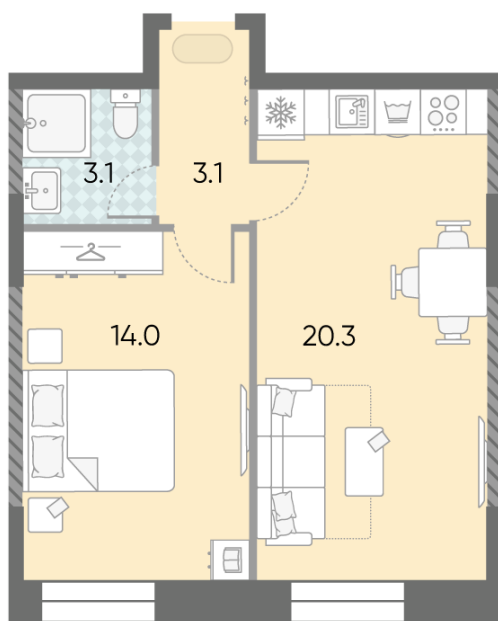

Жилой комплекс «ЗИЛАРТ, GRAND (Дом 18)», Дом 18 (Grand)

Срок сдачи: IV кв. 2025

Адрес: Даниловский район, ул. Автозаводская, вл. 23

Станция метро: Тульская, Технопарк, ЗИЛ, Автозаводская

1-комнатная евро квартира №657

Спецпредложение: 20 265 268 руб

Базовая цена: 23 428 399 руб

Количество комнат 1

Общая площадь 40.5 м²

Подъезд: 3

Этаж: 21

Всего этажей 28

Тип планировки: 1eA-32-7-28

Отделка: без отделки

Европланировка

1e	40.50
1eA-32-7-28