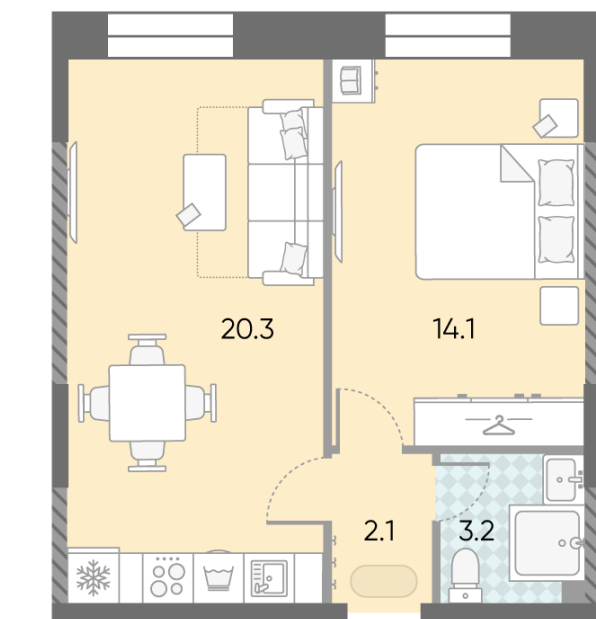

Жилой комплекс «ЗИЛАРТ, GRAND (Дом 18)», Дом 18 (Grand)

Срок сдачи: IV кв. 2025

Адрес: Даниловский район, ул. Автозаводская, вл. 23

Станция метро: Тульская, Технопарк, ЗИЛ, Автозаводская

1-комнатная евро квартира №652

Спецпредложение: 19 235 086 руб

Базовая цена: 22 237 081 руб

Количество комнат 1

Общая площадь 39.7 м²

Подъезд: 3

Этаж: 20

Всего этажей 28

Тип планировки: 1еА-34-7-28

Отделка: без отделки

Европланировка

1е 39.70

1еА-34-7-28